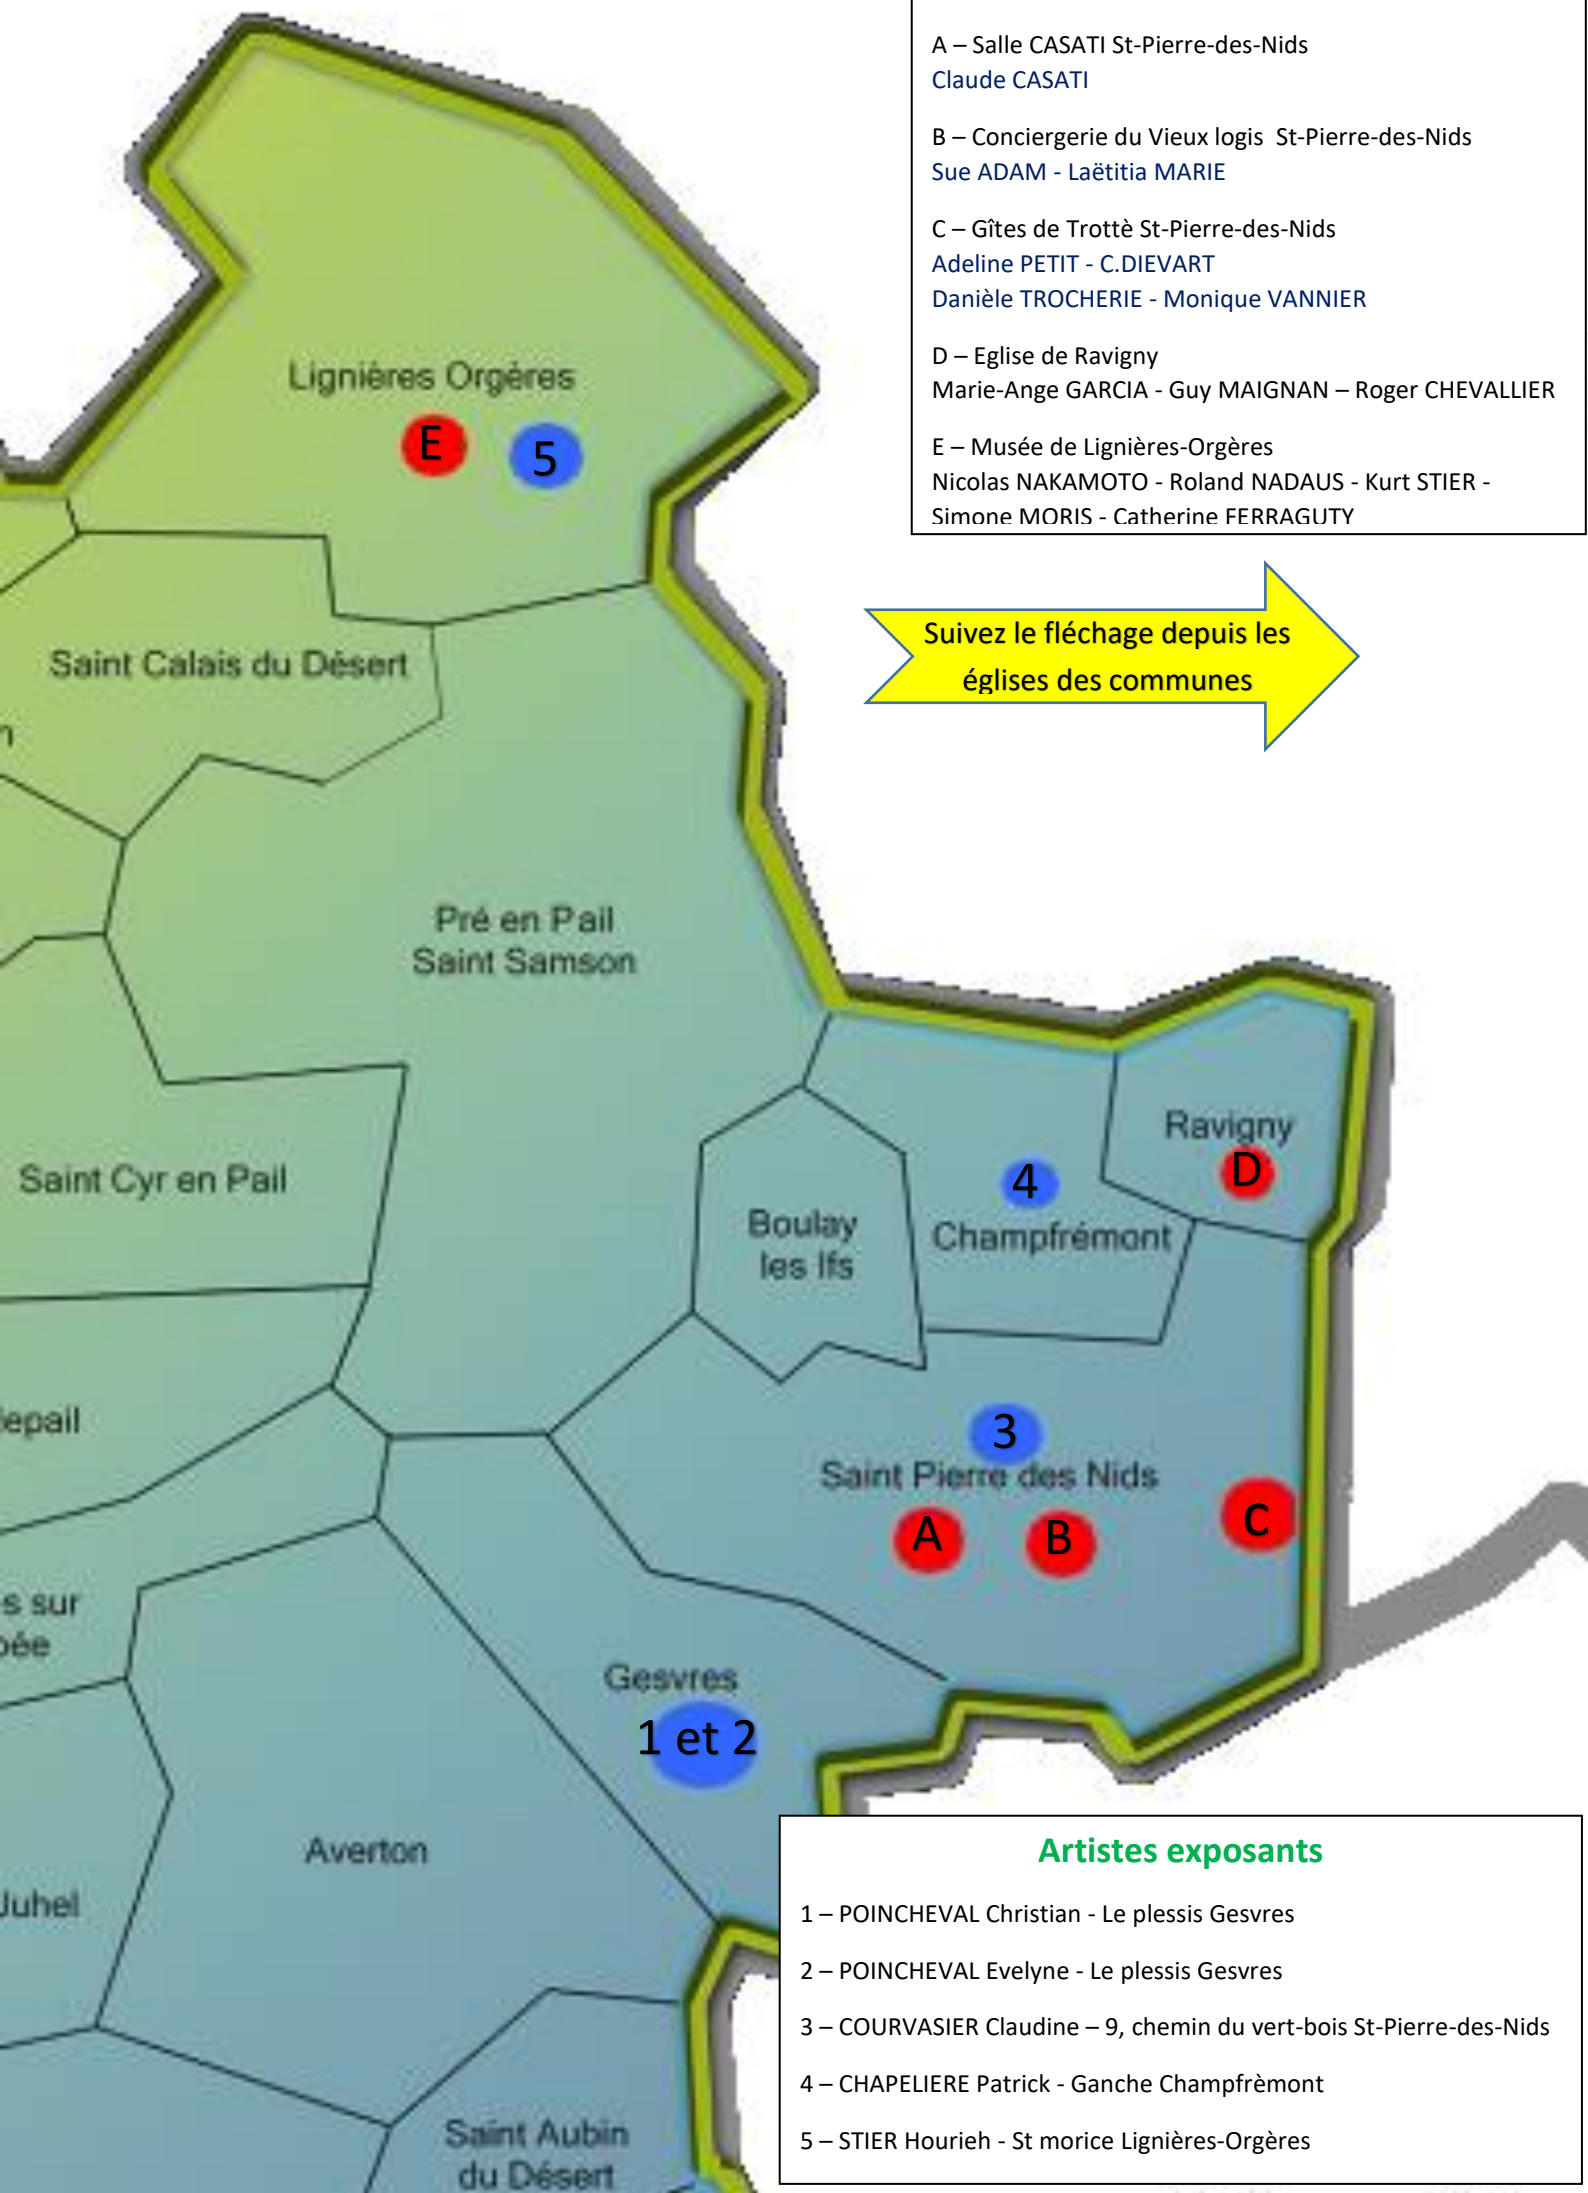

Salles d'expositions

A – Salle CASATI St-Pierre-des-Nids
Claude CASATI

B – Conciergerie du Vieux logis St-Pierre-des-Nids
Sue ADAM - Laëtitia MARIE

C – Gîtes de Trottè St-Pierre-des-Nids
Adeline PETIT - C.DIEVART
Danièle TROCHERIE - Monique VANNIER

D – Eglise de Ravigny
Marie-Ange GARCIA - Guy MAIGNAN – Roger CHEVALLIER

E – Musée de Lignièrès-Orgères
Nicolas NAKAMOTO - Roland NADAUS - Kurt STIER -
Simone MORIS - Catherine FERRAGUTY

Suivez le fléchage depuis les
églises des communes

5 – STIER Hourieh - St morice Lignièrès-Orgères